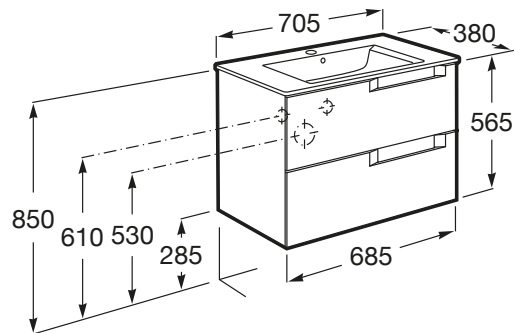

ALEYDA

Unik (mueble base compacto de dos cajones y lavabo)

MEDIDAS

Longitud	705 mm
Anchura	380 mm
Altura	565 mm

COLORES Y ACABADOS

524 Beige madera

PVPR (IVA INCLUIDO)

**474,32 €**

DIBUJOS TÉCNICOS

CARACTERÍSTICAS

Unik - Conjunto de mueble compacto de dos cajones y lavabo de 380 mm. No incluye patas ni grifería.

Forma lavabo: Cuadrado

Instalación de la grifería: En el lavabo

Lavabo / Agujeros para grifería: 1 Agujero en el centro

Material / Lavabo: Porcelana

Material / Mueble base: MDF

Medidas / Lavabo y mueble / Altura (mm): 565

Medidas / Lavabo y mueble / Anchura (mm): 380

Medidas / Lavabo y mueble / Longitud (mm): 705

Mueble base / Cajas organizadoras: 1